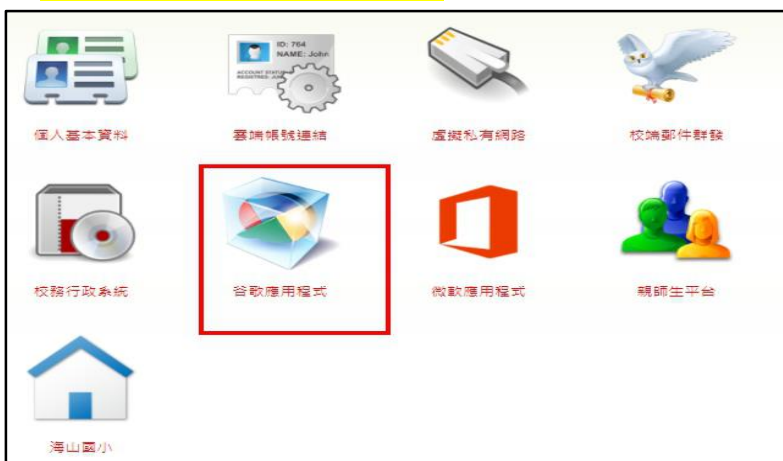

3. 點選 " 谷歌應用程式 "