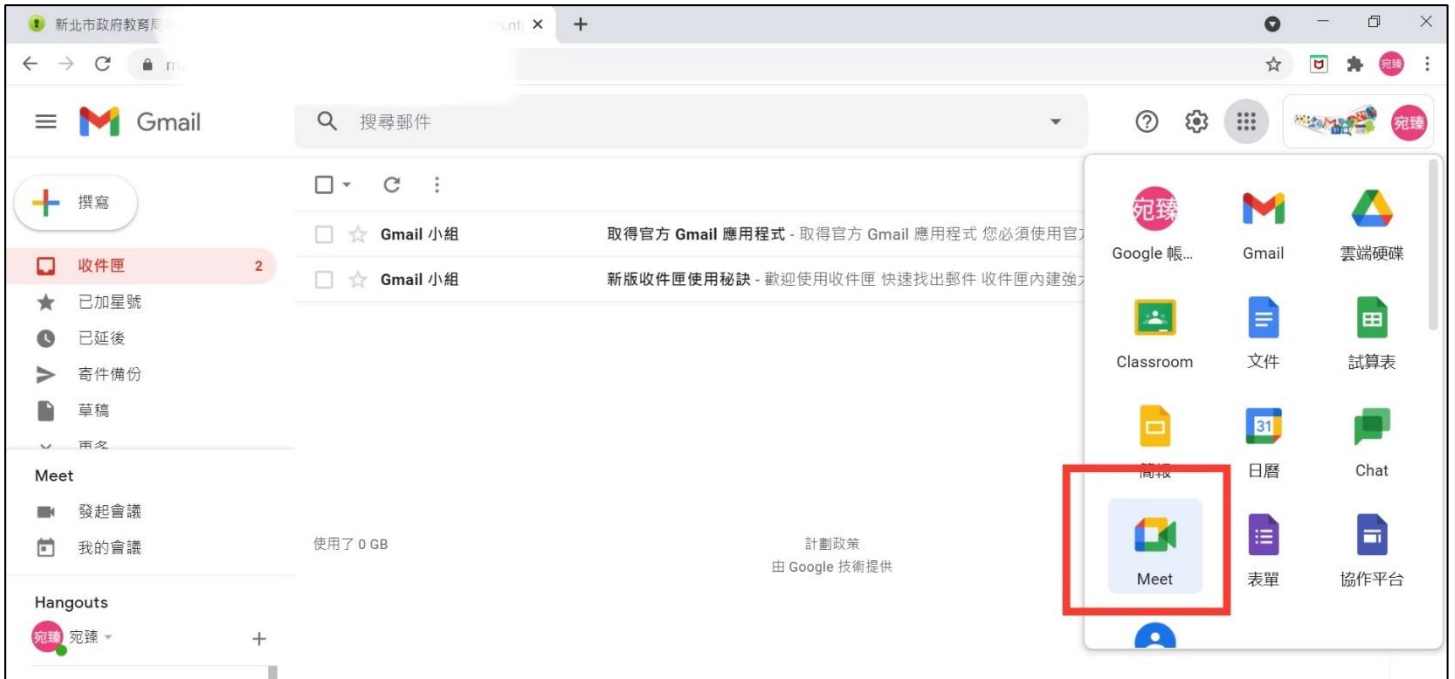

新北市學生教育帳號

* 帳號名稱為下列紅框所列

* 密碼預設是身分證字號(英文字母要大寫)(建議勿任意修改，以防忘記)

* 登入方式

1. 進入海山國小首頁點選右上角 " 教局單一認證 "

一般 google 首頁登入請在帳號後面加上@apps.ntpc.edu.tw

2. 輸入學生帳號(例如:2 號同學之帳號為 hs108099)，密碼預設為身分證字號(英文字母要大寫)，接下來就可以開始使用 google 各項應用程式(google meet、google classroom→線上課程會用到，請熟悉登入方式)

3. 點選 " 谷歌應用程式 "

4、點九宮格後會看到 google meet

5、看到這個畫面就是成功了!

二年 4 班學生帳號

學生帳號

二年四班01號	鍾鈞		✓	a1860117
二年四班02號	陳元		✓	hs108099
二年四班03號	黃潤		✓	hs108100
二年四班04號	王宸		✓	hs108101
二年四班05號	梁維		✓	hs108102
二年四班06號	陳澤		✓	hs108103
二年四班07號	詹勳		✓	hs108104
二年四班08號	詹諺		✓	hs108105
二年四班09號	廖瑄		✓	hs108106
二年四班10號	李丞		✓	hs108107
二年四班11號	楊予		✓	hs108108
二年四班12號	彭輔		✓	hs108109
二年四班13號	游衡		✓	hs108110
二年四班14號	許澄		✓	hs108111
二年四班15號	黃鳴		✓	hs108112
二年四班16號	賴軒		✓	hs108113
二年四班17號	張庭		✓	hs108114