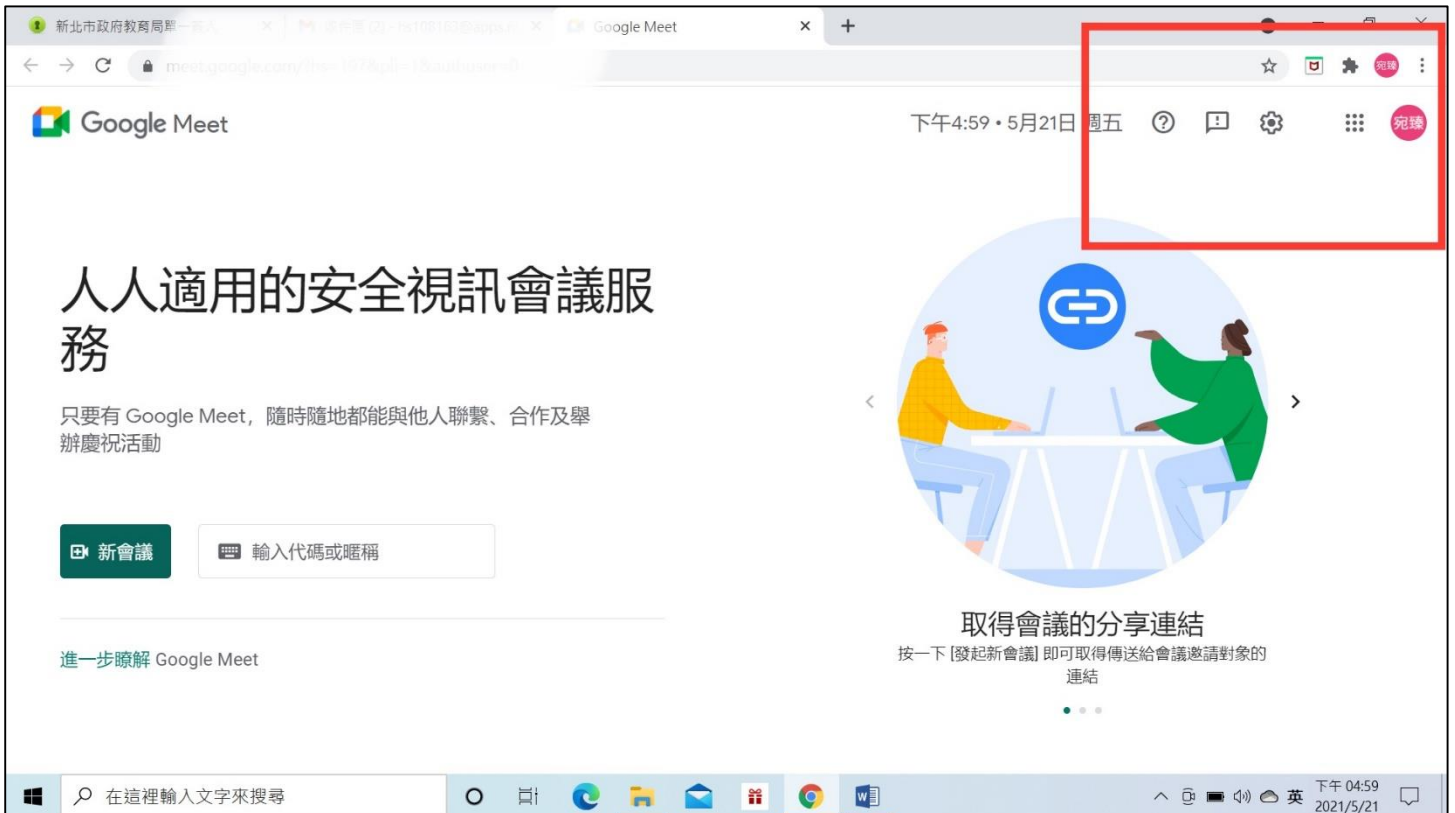

5、看到這個畫面就是成功了!